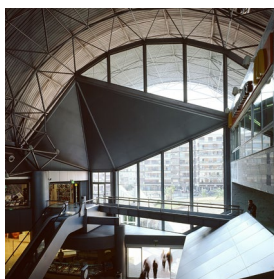

Ambiguità della forma: architettura e dimensione urbana

Sede Enel nel Centro Direzionale	32
Torri gemelle nel Centro Direzionale	34
Porta della Campania – Stazione Alta Velocità	35
Genova – Ponte Parodi	36
Centro Commerciale San Paolo	37
Napoli – Borsa Merci	38
Casa C. all'Annunziata	39
Palermo – Torre Ingastone	40
Napoli – Centro commerciale in via Argine	41
Napoli – Dipartimenti di Scienze di Economia a Monte Sant'Angelo	42
Campobasso - Università del Molise	43